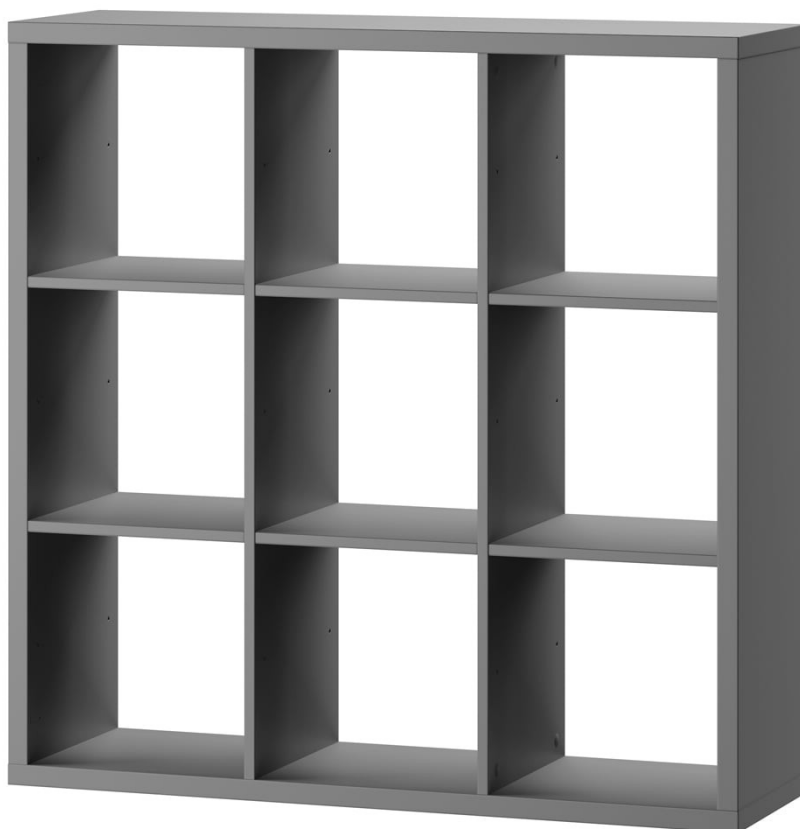

Tixxim 9

Zdjęcia produktów

Dodatkowe informacje

Linia	Trendline
Mebel zmontowany	Nie
Szerokość	108,00 cm
Wysokość	108,00 cm
Głębokość	33,00 cm
Kolorystyka	szary
Wykonanie korpus	plyta laminowana
Ilość półek	9
Cichy domyk	Tak